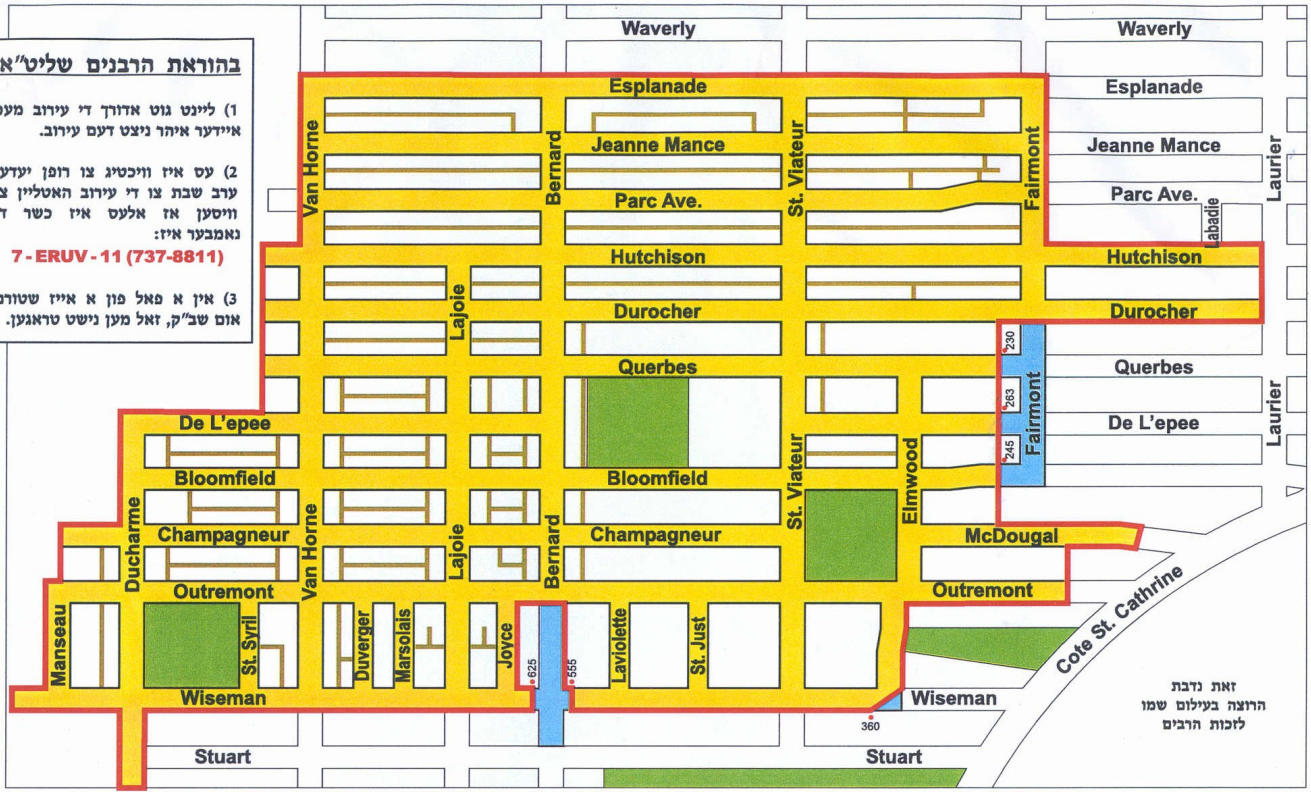

גבולי העירוב לשכונת אוטרעמאנט - אייר תשס"ד

בהוראת הרבנים שליט"א

1) לייגט גוט אדורך די עירוב מעם איידער איהר ניצט דעם עירוב.

2) עס איז וויכטיג צו רופן יעדען ערב שבת צו די עירוב האטליין צו וויסען אז אלעס איז כשר די נאמבער איז:

7-ERUV-11 (737-8811)

3) אין א פאל פון א אייז שטורם אום שב"ק, זאל מען נישט טראגען.

זאת נדבה
הרוצה בעילום שמו
לזכות הרבים

גבולי העירוב

Querbes: From Van horne, until 230 Querbes.

De L'eepe: From Ducharme, until 263 De L'eepe.

Bloomfield: From Ducharme, until 245 Bloomfield.

Mcdougall: From Elmwood, until Cote St, Catharine.

Champagneur: From Rail Road.

Outremont: From Rail Road, until 250 Outremont.

Wiseman: From Rail Road, until 625 Wiseman, And from 555 Wiseman until 360 Wiseman.

Bernard: From Esplanade, until Outremont.

Elmwood: Does not cross Wiseman on Cote St. Cathrine side.

Fairmont: From Esplanade, until Durocher.

Ducharme: From De L'eepe, until The Belz Girl School.

- גבולי העירוב ————
- Lane ————
- גאס מיט עירוב ————
- גאס אהן עירוב ————
- פלעצער ווי מ'דארף שטארק אכטונג געבן נישט צו טראגען ————